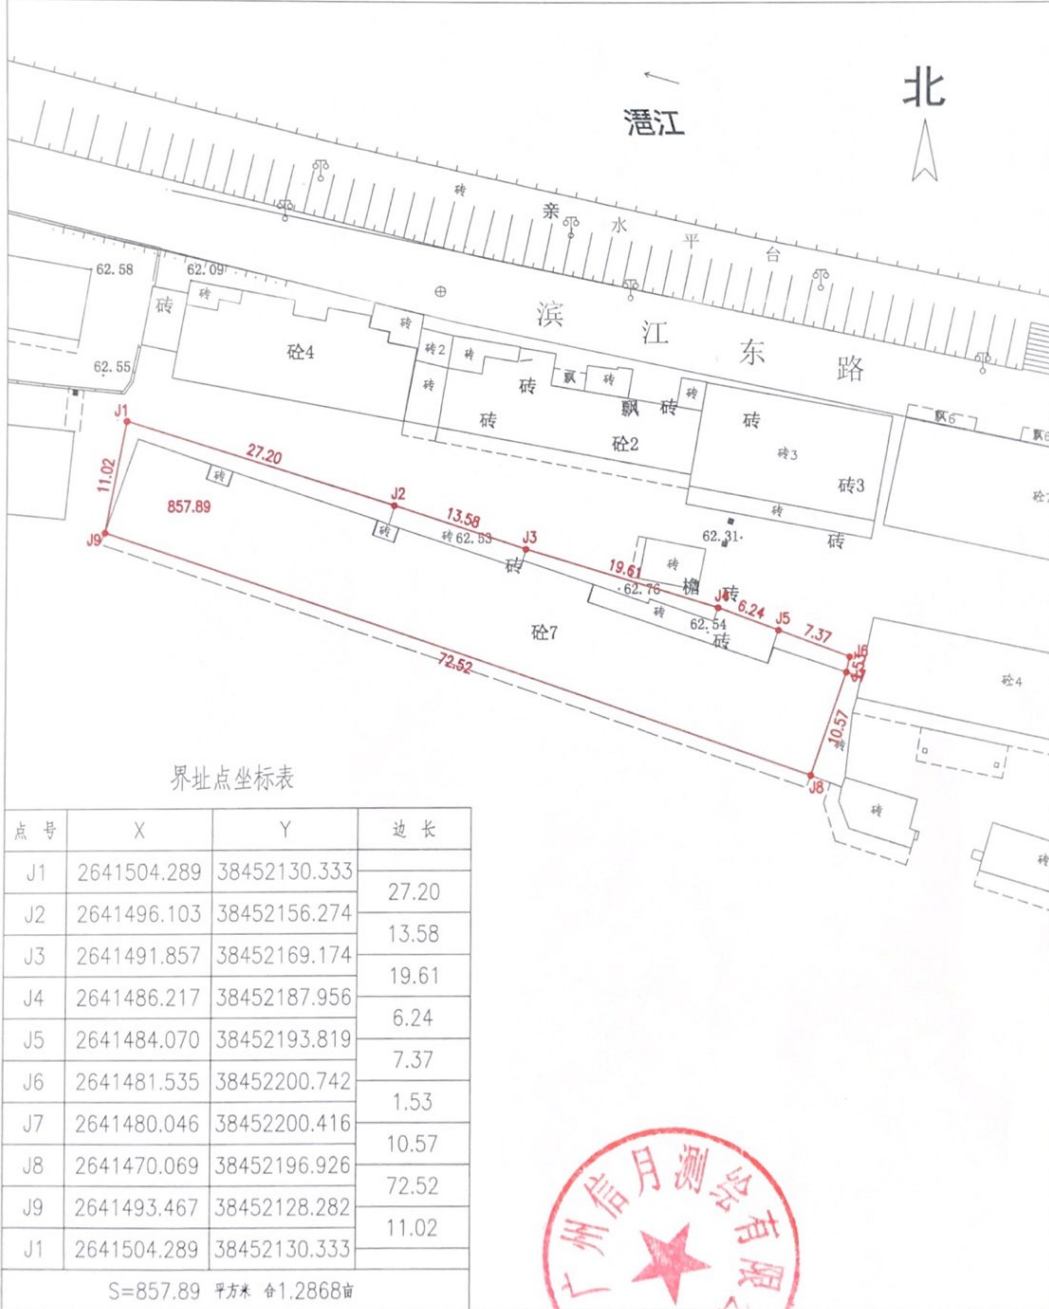

宗地图

单位：米

地址：佛冈县石角镇建设路457号

权利人：陈艳萍等13户住宅楼

地籍图号：

宗地面积：1936.91平方米

广州信月测绘有限公司

绘图日期：2020年8月
2000国家大地坐标系

1:500

测量员：陈金辉
绘图员：冯振杰
检查员：冯桂洪

宗地图

单位：米

地址：佛冈县石角镇建设路

权利人：佛冈县石角镇建设路463、473、485、496号全体业主
(原煤炭公司临建设路7层楼房)

地籍图号：

宗地面积：857.89平方米

广州信月测绘有限公司

绘图日期：2020年8月
2000国家大地坐标系

1:500

测量员：陈金辉
绘图员：冯振杰
检查员：冯桂洪