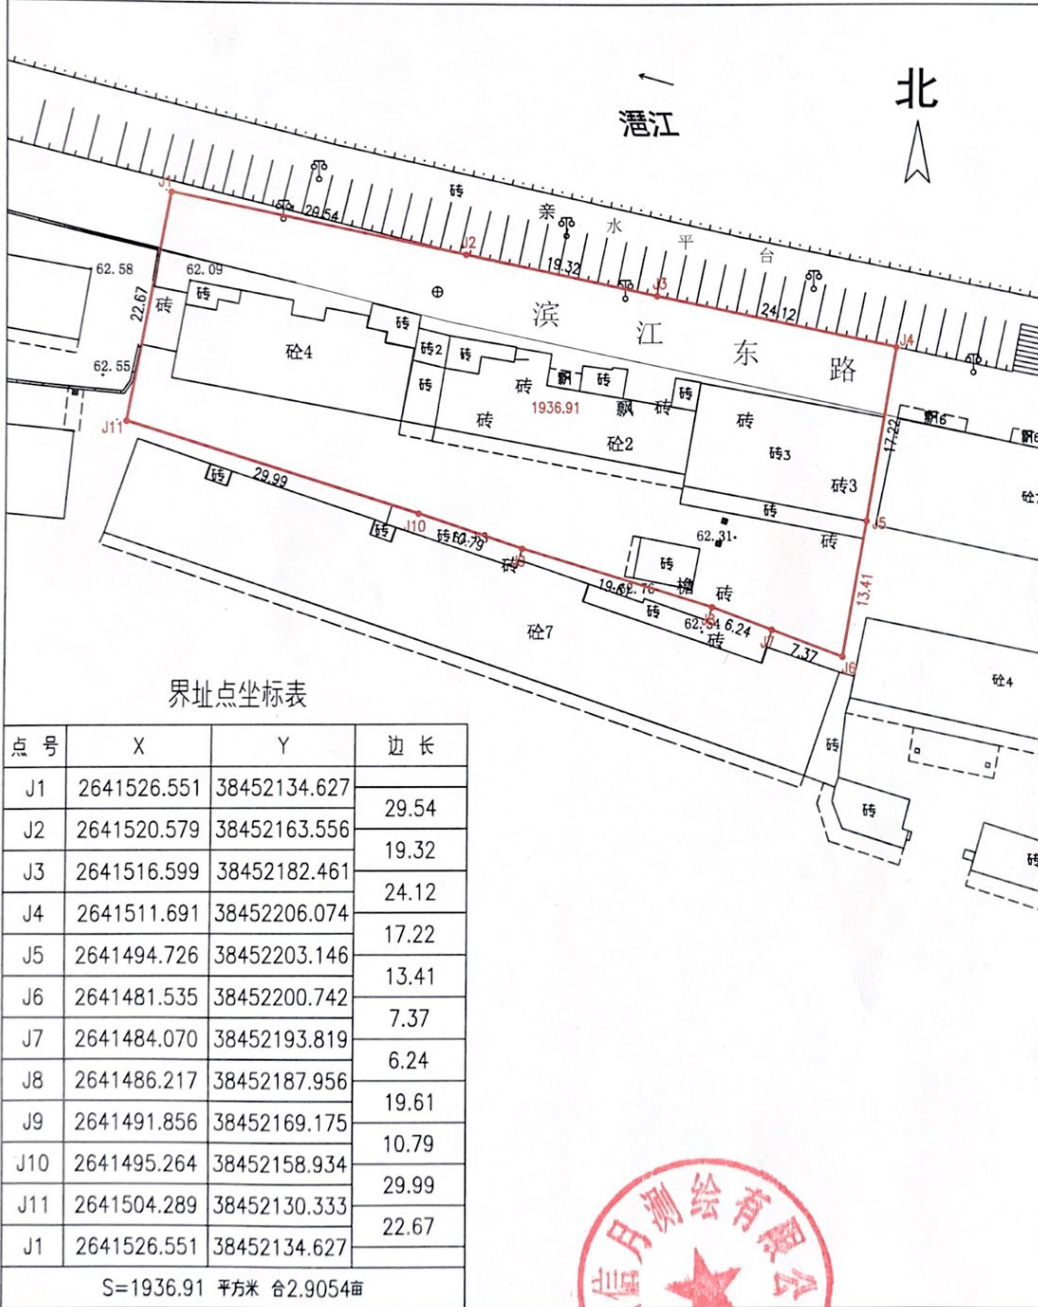

宗地图

单位：米

地址：佛冈县石角镇建设路457号

权利人：陈艳萍等13户住宅楼

地籍图号：

宗地面积：1936.91平方米

广州信月测绘有限公司

绘图日期：2020年8月
2000国家大地坐标系

1:500

测量员：陈金辉
绘图员：冯振杰
检查员：冯桂洪

宗地图

单位：米

地址：佛冈县石角镇建设路

权利人：佛冈县石角镇建设路463、473、485、496号全体业主
(原煤炭公司临建设路7层楼房)

地籍图号：

宗地面积：857.89平方米

广州信月测绘有限公司

绘图日期：2020年8月
2000国家大地坐标系

1:500

测量员：陈金辉
绘图员：冯振杰
检查员：冯桂洪