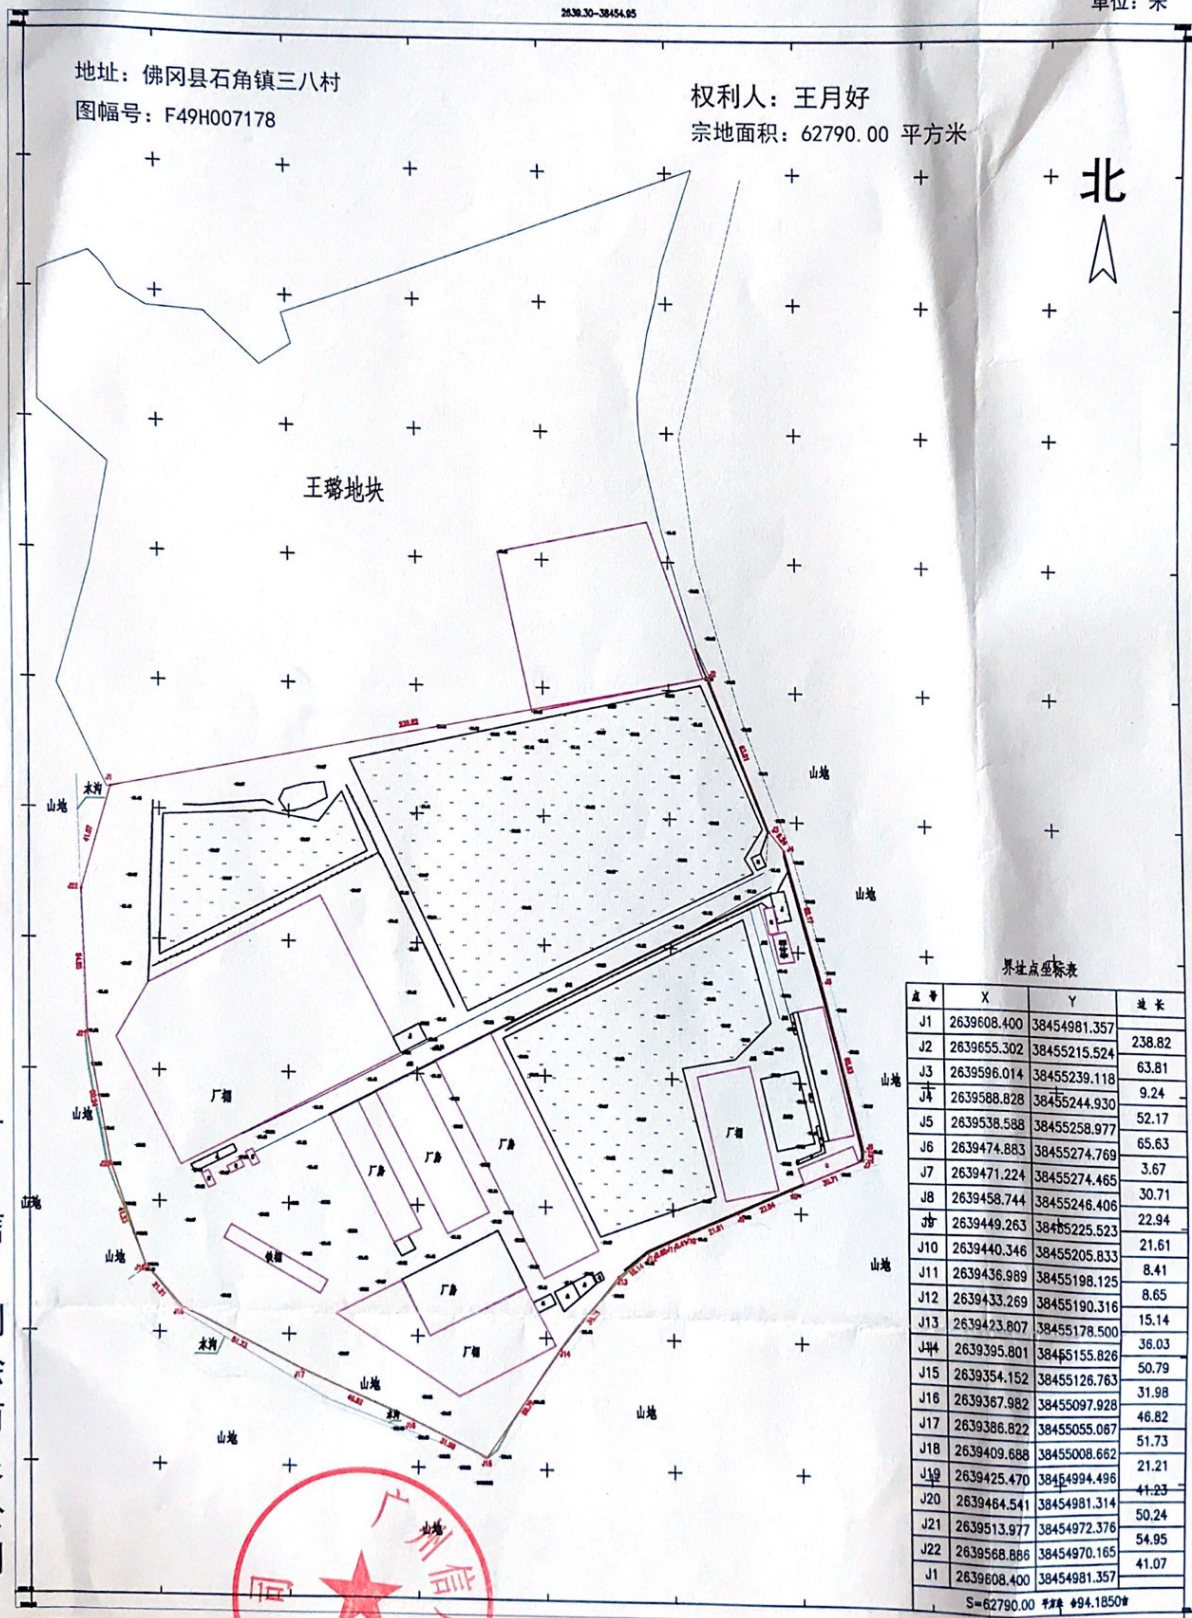

宗地图

单位：米

地址：佛冈县石角镇三八村
图幅号：F49H007178

权利人：王月好
宗地面积：62790.00 平方米

界址点坐标表

点号	X	Y	边长
J1	2639608.400	38454981.357	
J2	2639655.302	38455215.524	238.82
J3	2639596.014	38455239.118	63.81
J4	2639588.828	38455244.930	9.24
J5	2639538.588	38455258.977	52.17
J6	2639474.883	38455274.769	65.63
J7	2639471.224	38455274.465	3.67
J8	2639458.744	38455246.406	30.71
J9	2639449.263	38455225.523	22.94
J10	2639440.346	38455205.833	21.61
J11	2639436.989	38455198.125	8.41
J12	2639433.269	38455190.316	8.65
J13	2639423.807	38455178.500	15.14
J14	2639395.801	38455155.826	36.03
J15	2639354.152	38455126.763	50.79
J16	2639367.982	38455097.928	31.98
J17	2639386.822	38455055.087	46.82
J18	2639409.688	38455008.682	51.73
J19	2639425.470	38454994.496	21.21
J20	2639464.541	38454981.314	41.23
J21	2639513.977	38454972.376	50.24
J22	2639568.886	38454970.165	54.95
J1	2639608.400	38454981.357	41.07
S=62790.00 精度 #94.1850#			

广州信月测绘有限公司

绘图日期：2021年01月
2000国家大地坐标系
1985国家高程基准

1:500

测量员：郑伟东
绘图员：罗显飘
检查：冯桂洪