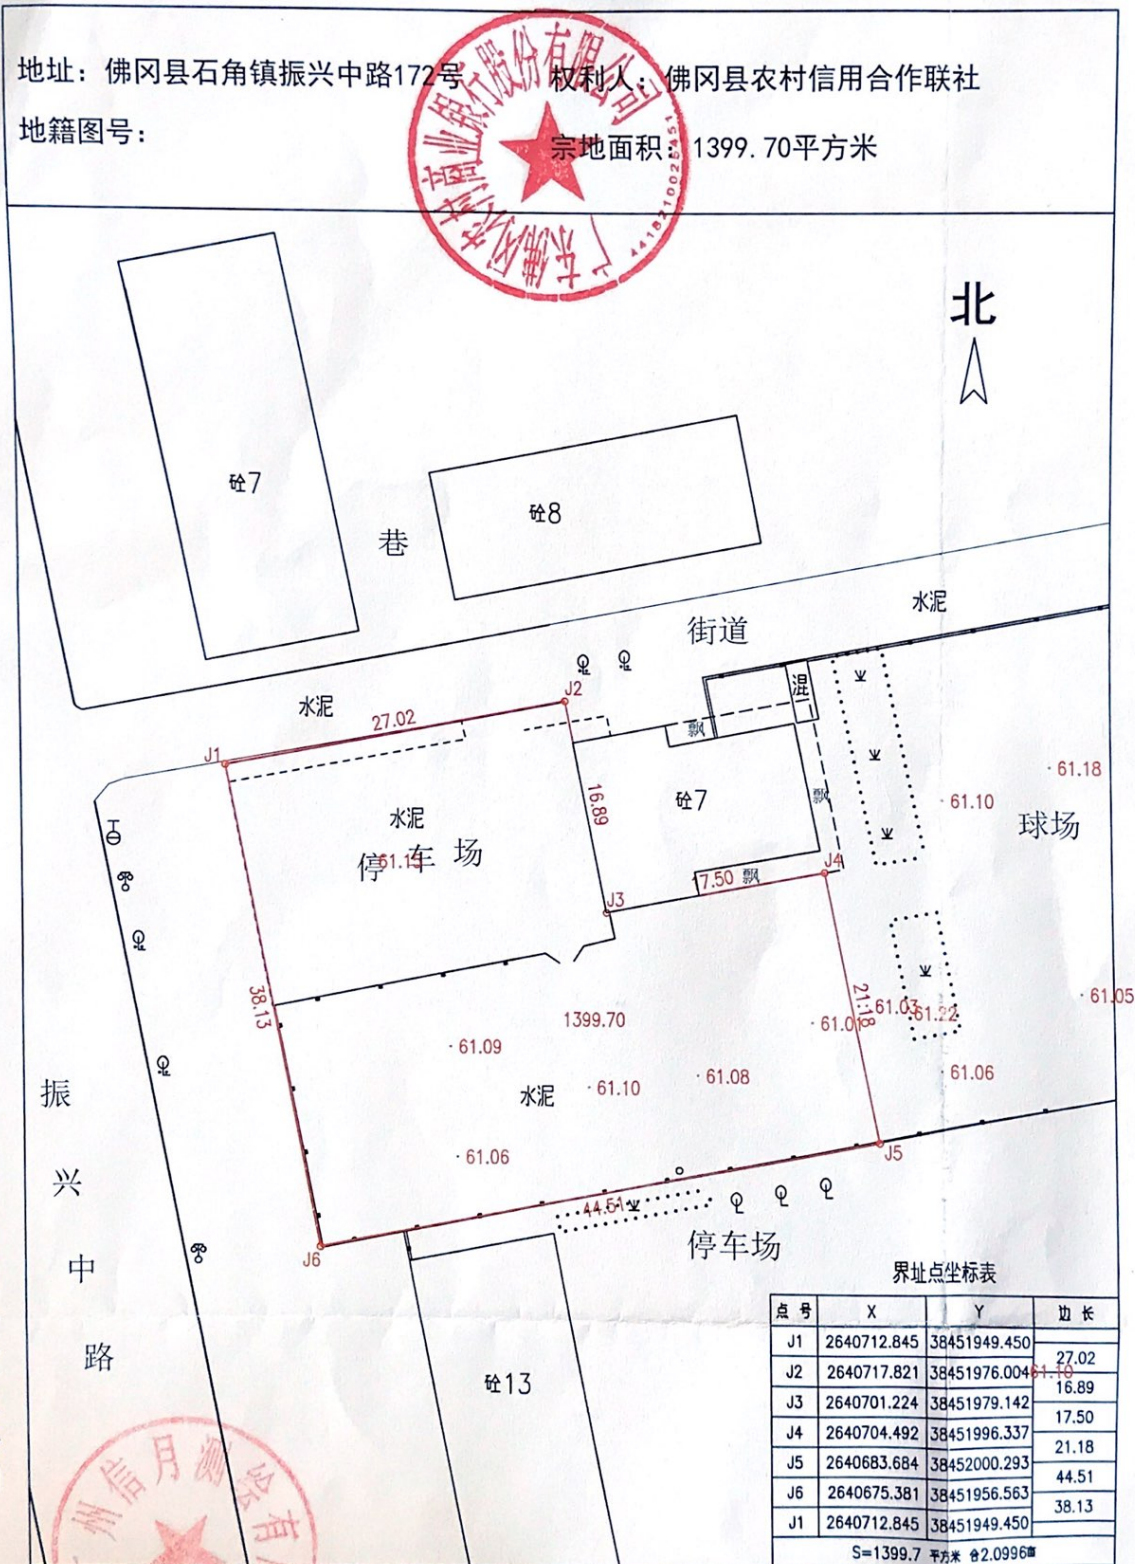

宗地图

单位：米

地址：佛冈县石角镇振兴中路172号 权利人：佛冈县农村信用合作联社

地籍图号：
宗地面积 1399.70平方米

广州信月测绘有限公司

界址点坐标表

点号	X	Y	边长
J1	2640712.845	38451949.450	27.02
J2	2640717.821	38451976.004	16.89
J3	2640701.224	38451979.142	17.50
J4	2640704.492	38451996.337	21.18
J5	2640683.684	38452000.293	44.51
J6	2640675.381	38451956.563	38.13
J1	2640712.845	38451949.450	
S=1399.7 平方米			±2.0996

绘图日期：2020年9月
2000国家大地坐标系

1:500

测量员：冯焯彬
绘图员：冯焯彬
检查员：冯桂洪

宗地图

单位：米

地址：佛冈县石角镇振兴中路172号

权利人：佛冈县农村信用合作联社等13户

地籍图号：

宗地面积：295.00平方米

广州信月测绘有限公司

停车场 界址点坐标表

点号	X	Y	边长
J1	2640717.829	38451976.004	17.49
J2	2640721.042	38451993.192	16.85
J3	2640704.492	38451996.337	17.49
J4	2640701.227	38451979.159	16.90
J1	2640717.829	38451976.004	
S=295.0 平方米 合0.4425亩			

绘图日期：2020年9月
2000国家大地坐标系

1:500

测量员：冯焯彬
绘图员：冯焯彬
检查员：冯桂洪