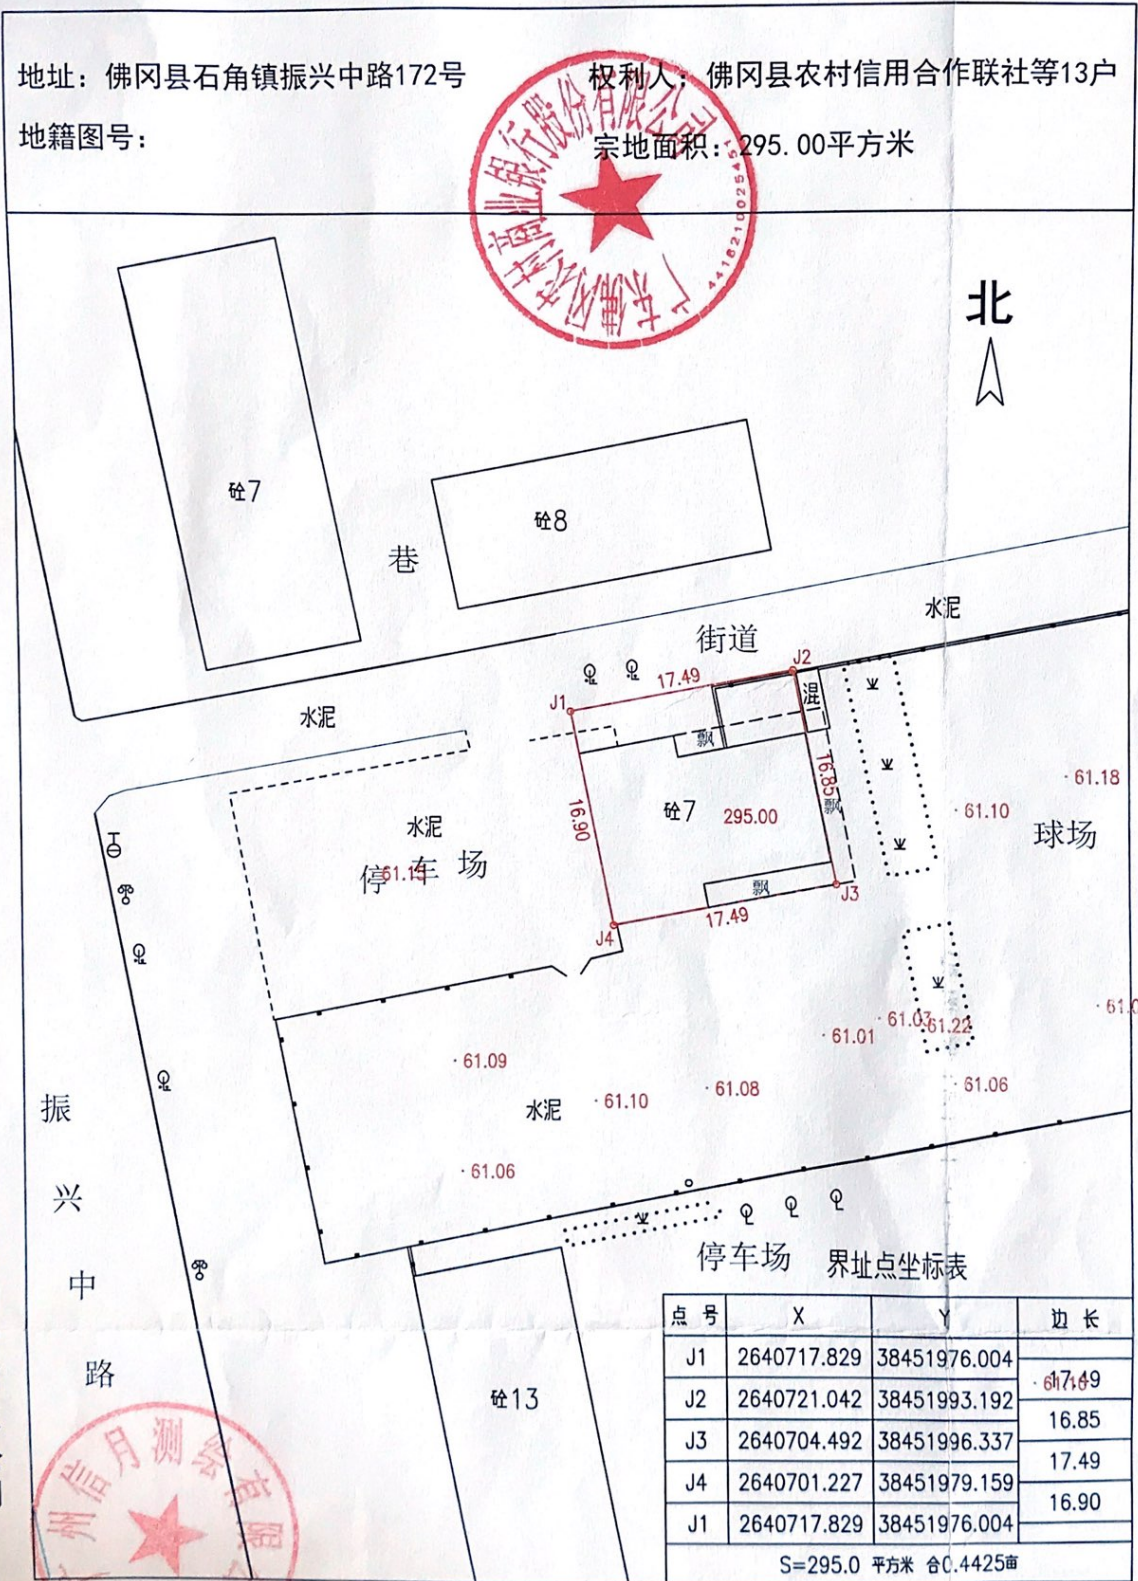

宗地图

单位：米

地址：佛冈县石角镇振兴中路172号 权利人：佛冈县农村信用合作联社

地籍图号：
宗地面积 1399.70平方米

广州信月测绘有限公司

界址点坐标表

点号	X	Y	边长
J1	2640712.845	38451949.450	27.02
J2	2640717.821	38451976.004	16.89
J3	2640701.224	38451979.142	17.50
J4	2640704.492	38451996.337	21.18
J5	2640683.684	38452000.293	44.51
J6	2640675.381	38451956.563	38.13
J1	2640712.845	38451949.450	
S=1399.7 平方米			±2.0996

绘图日期：2020年9月
2000国家大地坐标系

1:500

测量员：冯焯彬
绘图员：冯焯彬
检查员：冯桂洪

宗地图

单位：米

地址：佛冈县石角镇振兴中路172号

权利人：佛冈县农村信用合作联社等13户

地籍图号：

宗地面积：295.00平方米

广州信月测绘有限公司

停车场 界址点坐标表

点号	X	Y	边长
J1	2640717.829	38451976.004	17.49
J2	2640721.042	38451993.192	16.85
J3	2640704.492	38451996.337	17.49
J4	2640701.227	38451979.159	16.90
J1	2640717.829	38451976.004	
S=295.0 平方米 合0.4425亩			

绘图日期：2020年9月
2000国家大地坐标系

1:500

测量员：冯焯彬
绘图员：冯焯彬
检查员：冯桂洪