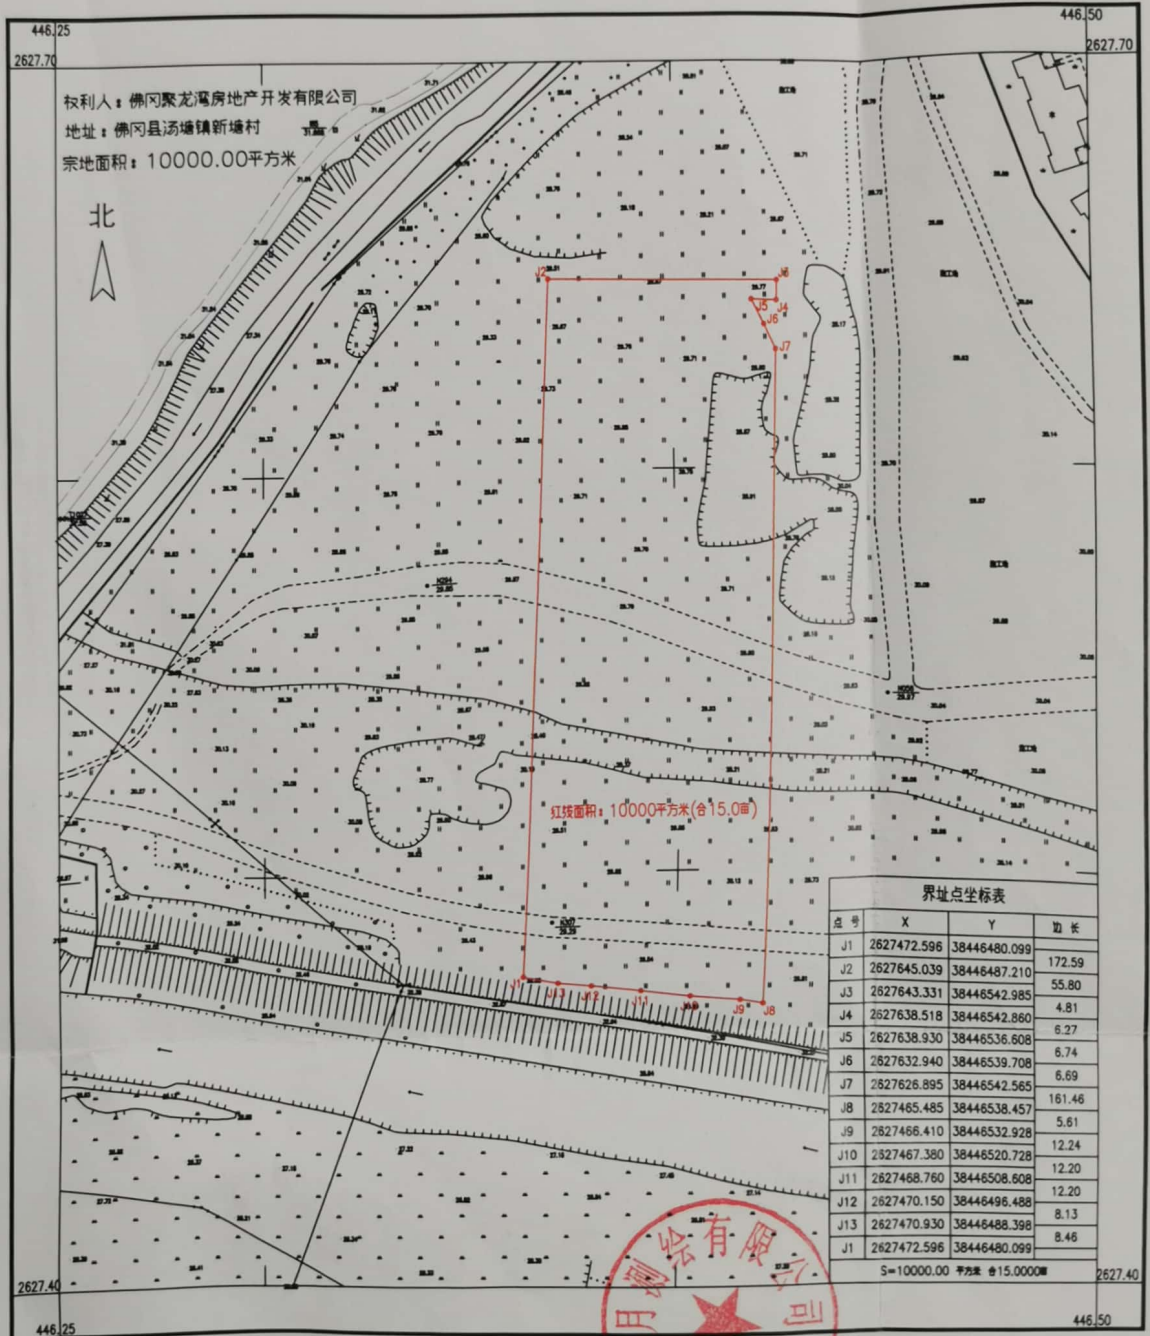

### 出让宗地平面界址图

宗地图  
2627.400-446.250

广州信月测绘有限公司

绘图日期：2020年10月  
2000国家大地坐标系  
1985年国家高程基准

1:1000

绘图员：冯烽彬  
检查员：冯桂洪