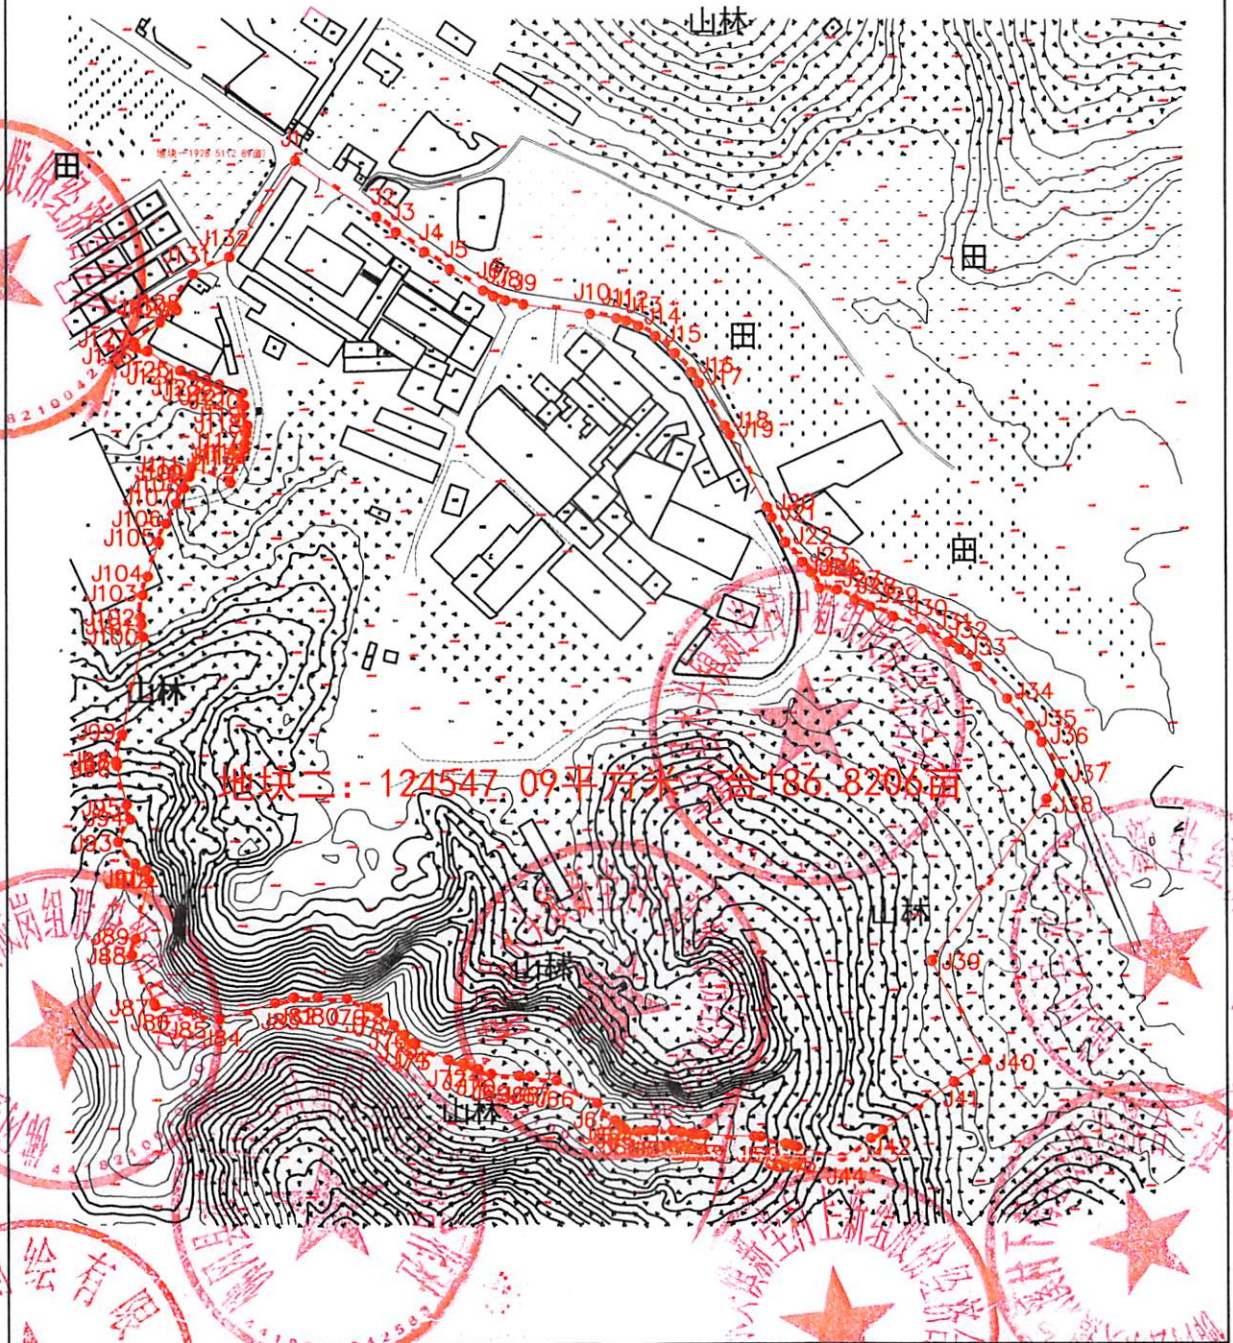

# 宗地图

单位：米，平方米

地址：佛冈县水头镇

权利人：佛冈县公共资产管理中心

地籍图号：2641.374-38463.224

宗地面积：124547.09平方米

广东信月测绘有限公司

绘图日期：2023年8月  
2000国家大地坐标系  
1985国家高程基准

1:3500

测量员：冯海轮  
绘图员：黄熙  
检查员：冯桂洪