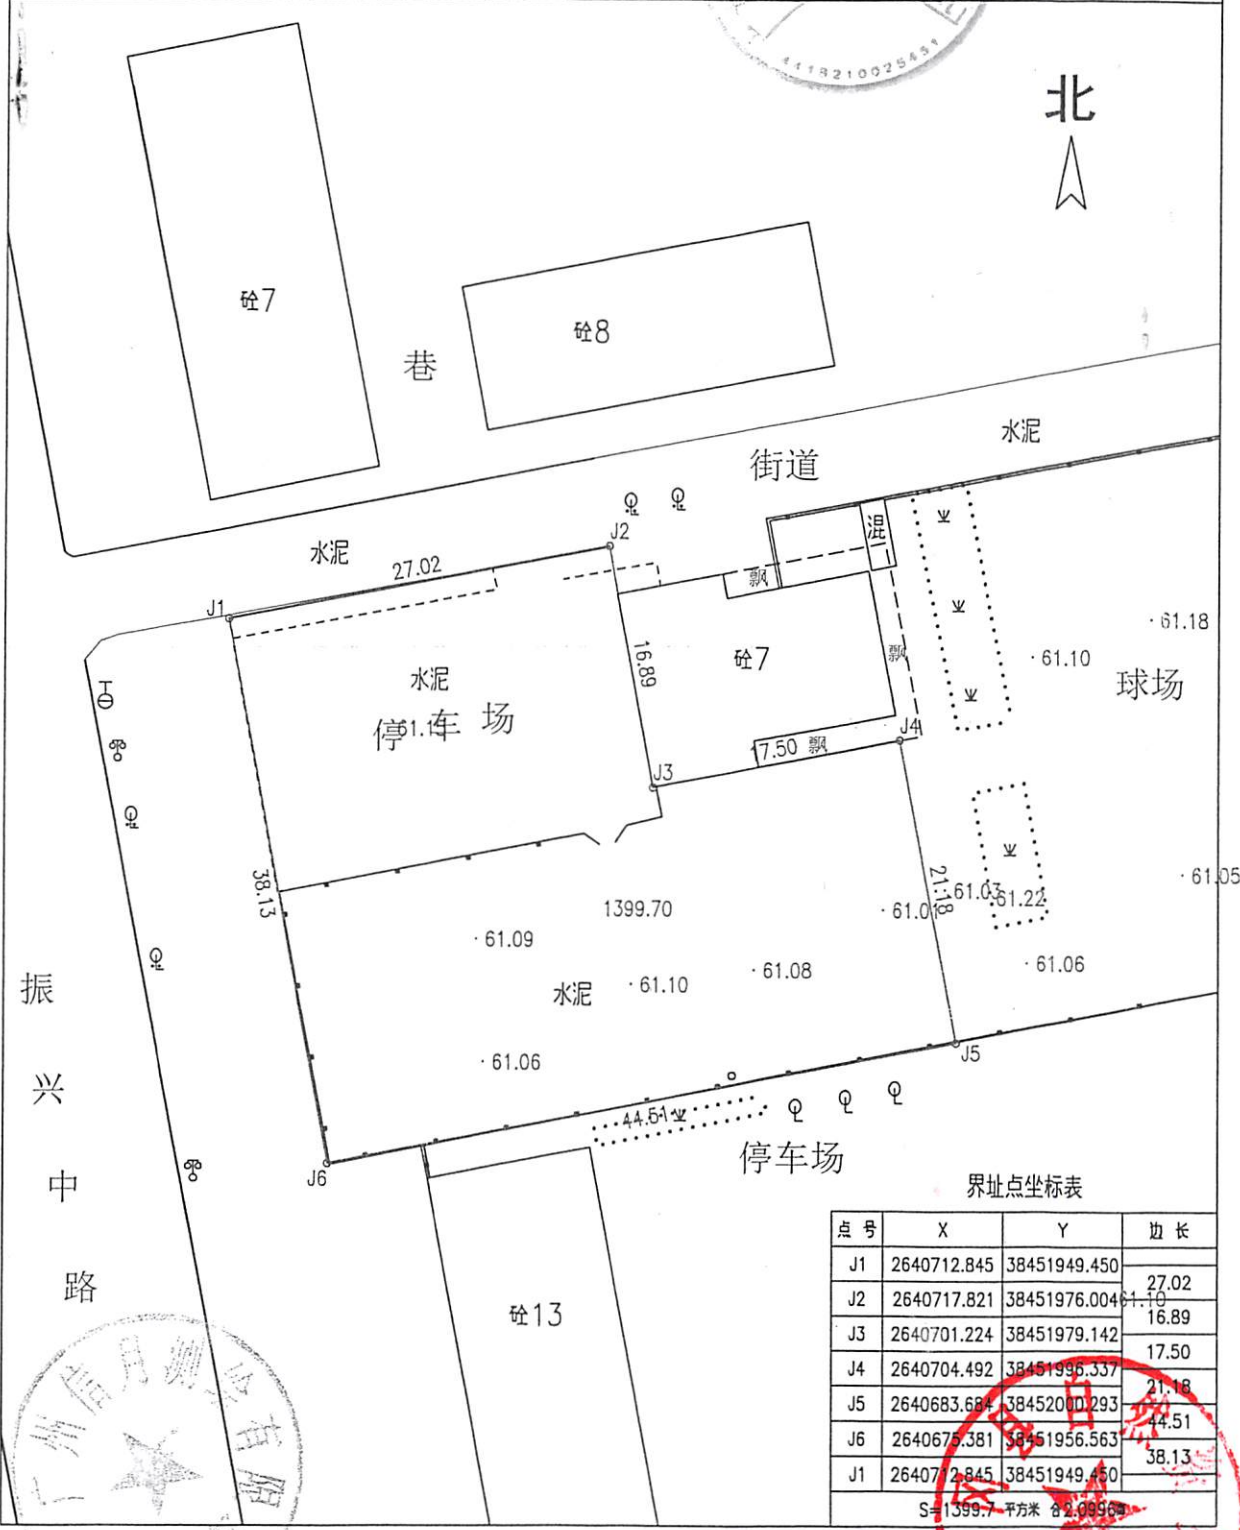

宗地图

单位：米

地址：佛冈县石角镇振兴中路172号

权利人：佛冈县农村信用合作联社

地籍图号：

宗地面积：1399.70平方米

广州信月测绘有限公司

振
兴
中
路

界址点坐标表

点号	X	Y	边长
J1	2640712.845	38451949.450	27.02
J2	2640717.821	38451976.004	16.89
J3	2640701.224	38451979.142	17.50
J4	2640704.492	38451996.537	21.18
J5	2640683.681	38452000.293	44.51
J6	2640675.381	38451956.563	38.13
J1	2640712.845	38451949.450	

S=1399.7 平方米 82.99963

绘图日期：2020年9月
2000国家大地坐标系

1:500

测量员：冯焯彬
绘图员：冯焯彬
检查员：冯桂洪